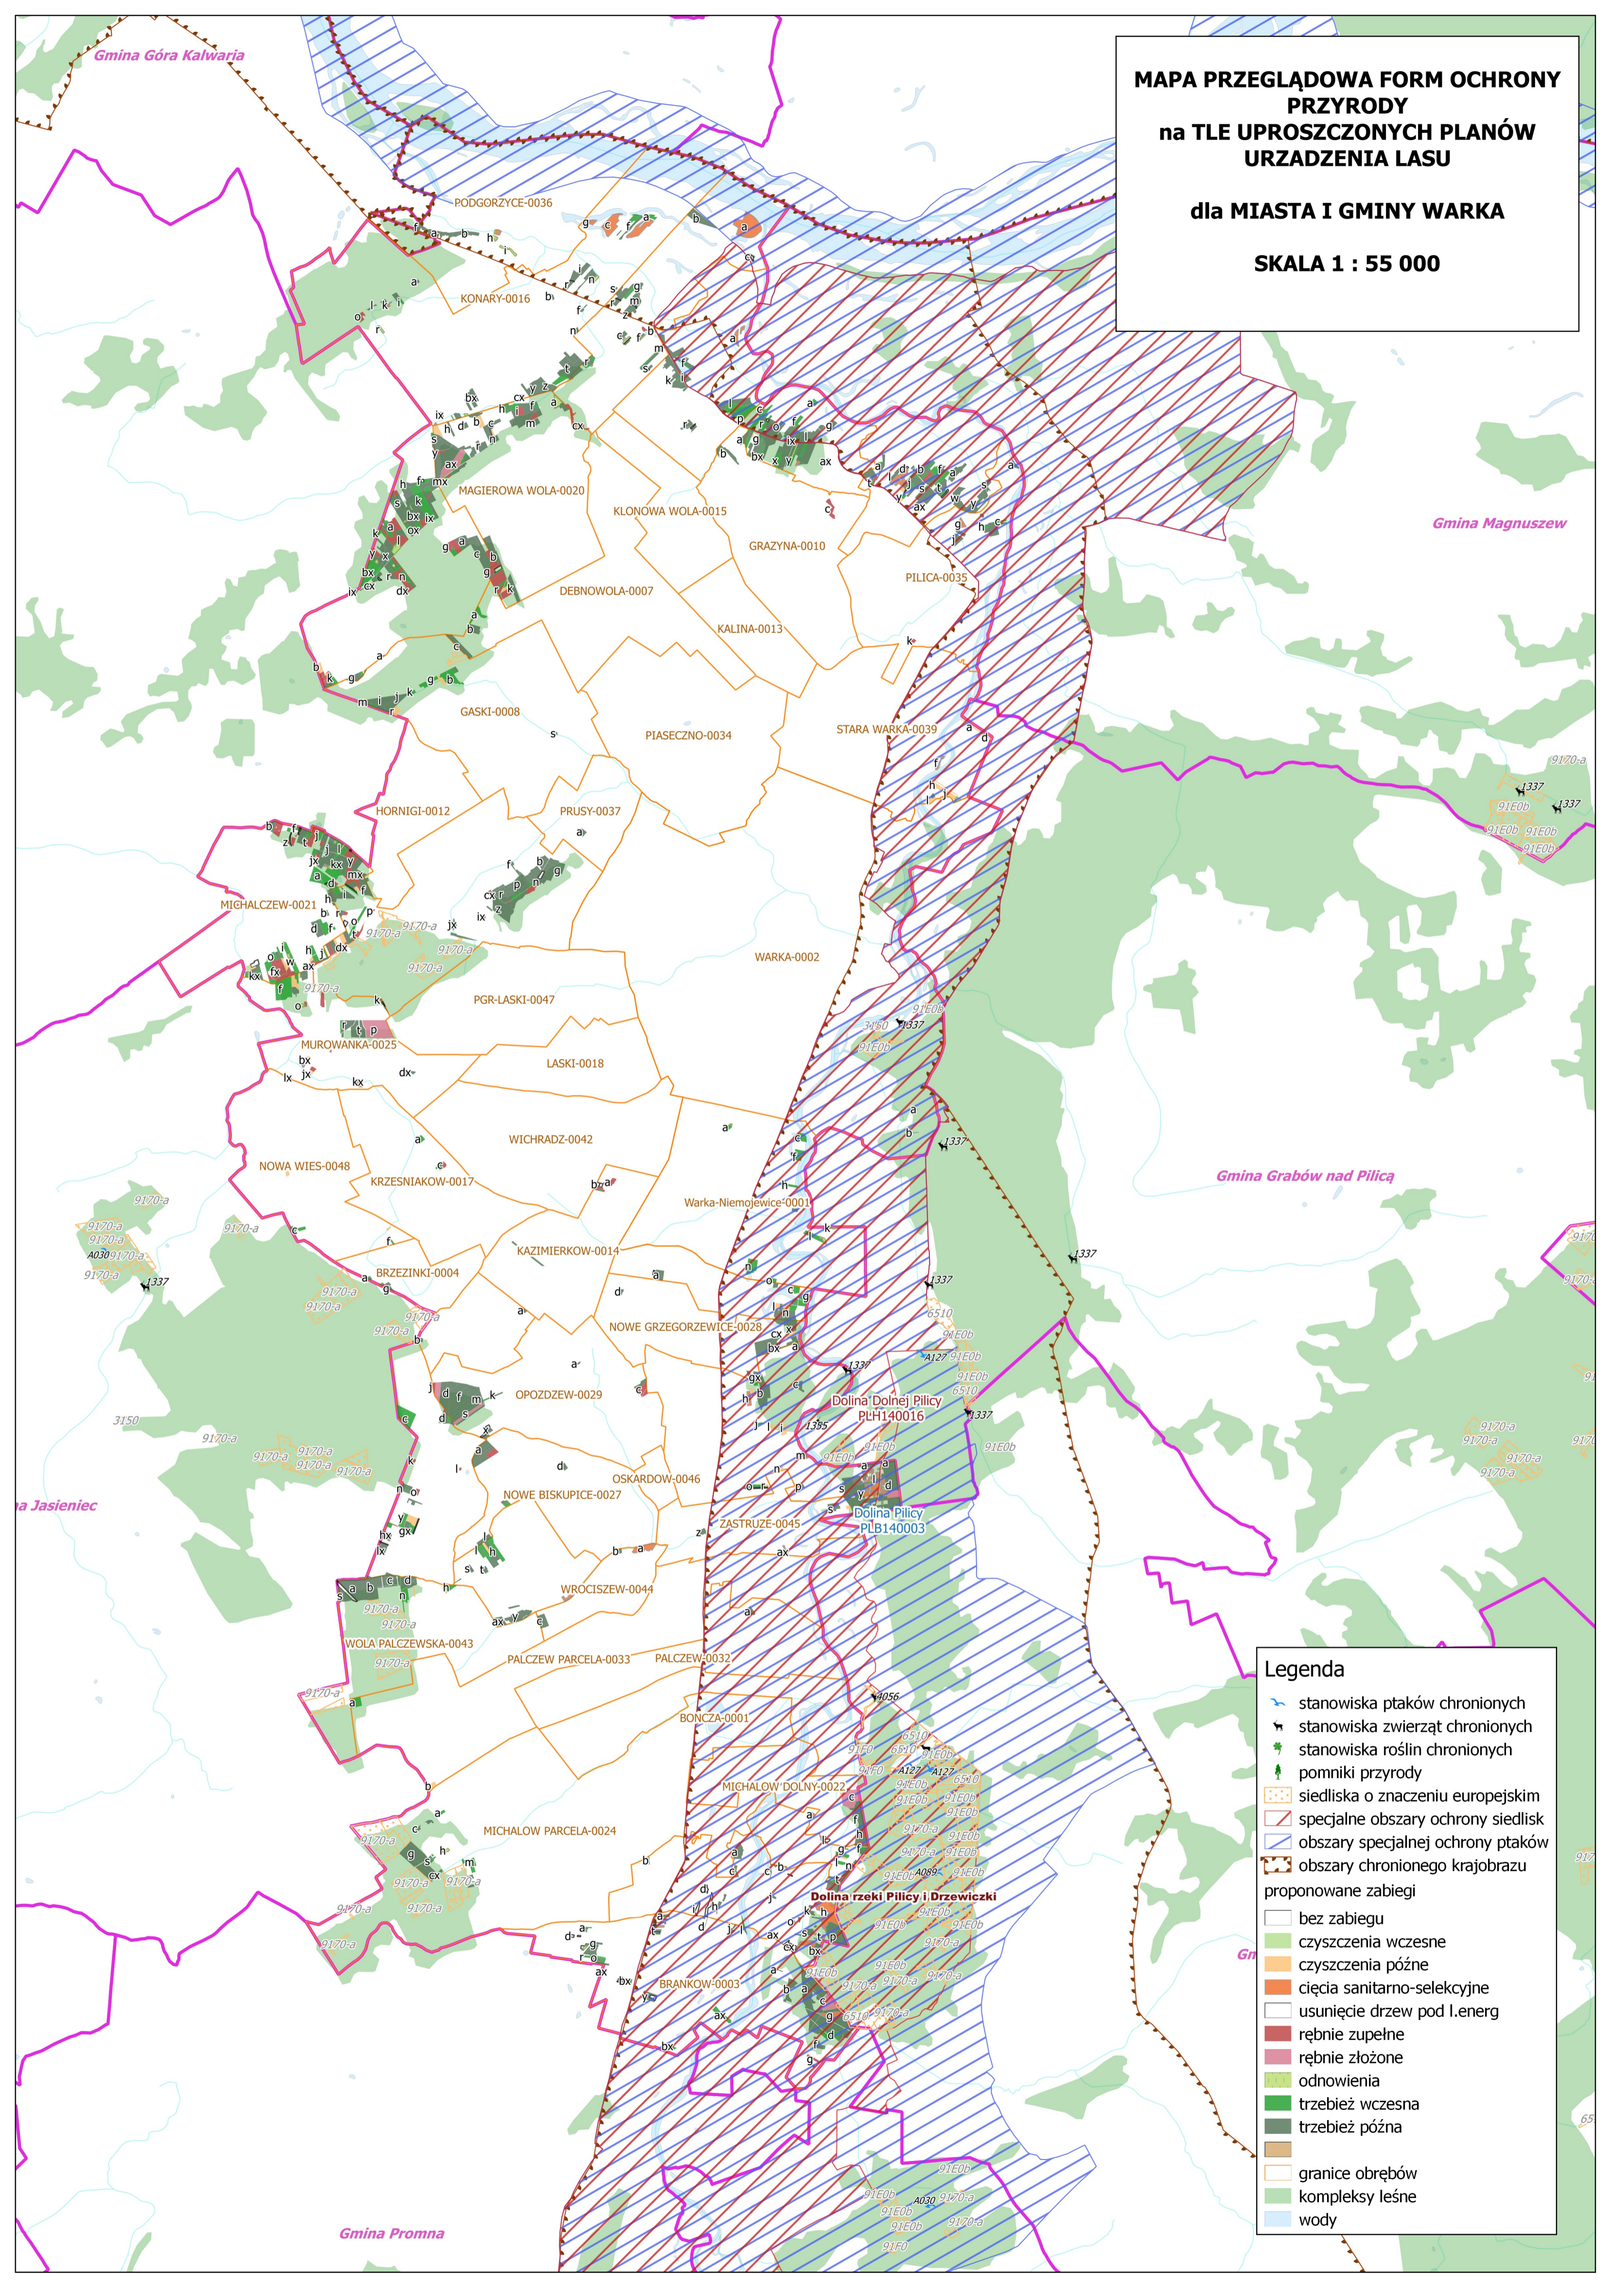

**MAPA PRZEGLĄDOWA FORM OCHRONY
PRZYRODY
na TLE UPROSZCZONYCH PLANÓW
URZĄDZENIA LASU**

dla MIASTA I GMINY WARKA

SKALA 1 : 55 000

Legenda

- stanowiska ptaków chronionych
- stanowiska zwierząt chronionych
- stanowiska roślin chronionych
- pomniki przyrody
- siedliska o znaczeniu europejskim
- specjalne obszary ochrony siedlisk
- obszary specjalnej ochrony ptaków
- obszary chronionego krajobrazu

proponowane zabiegi

- bez zabiegu
- czyszczenia wczesne
- czyszczenia późne
- cięcia sanitarно-selekcyjne
- usunięcie drzew pod I.energ
- rębnie zupełne
- rębnie złożone
- odnowienia
- trzebież wczesna
- trzebież późna
- granice obrębów
- kompleksy leśne
- wody